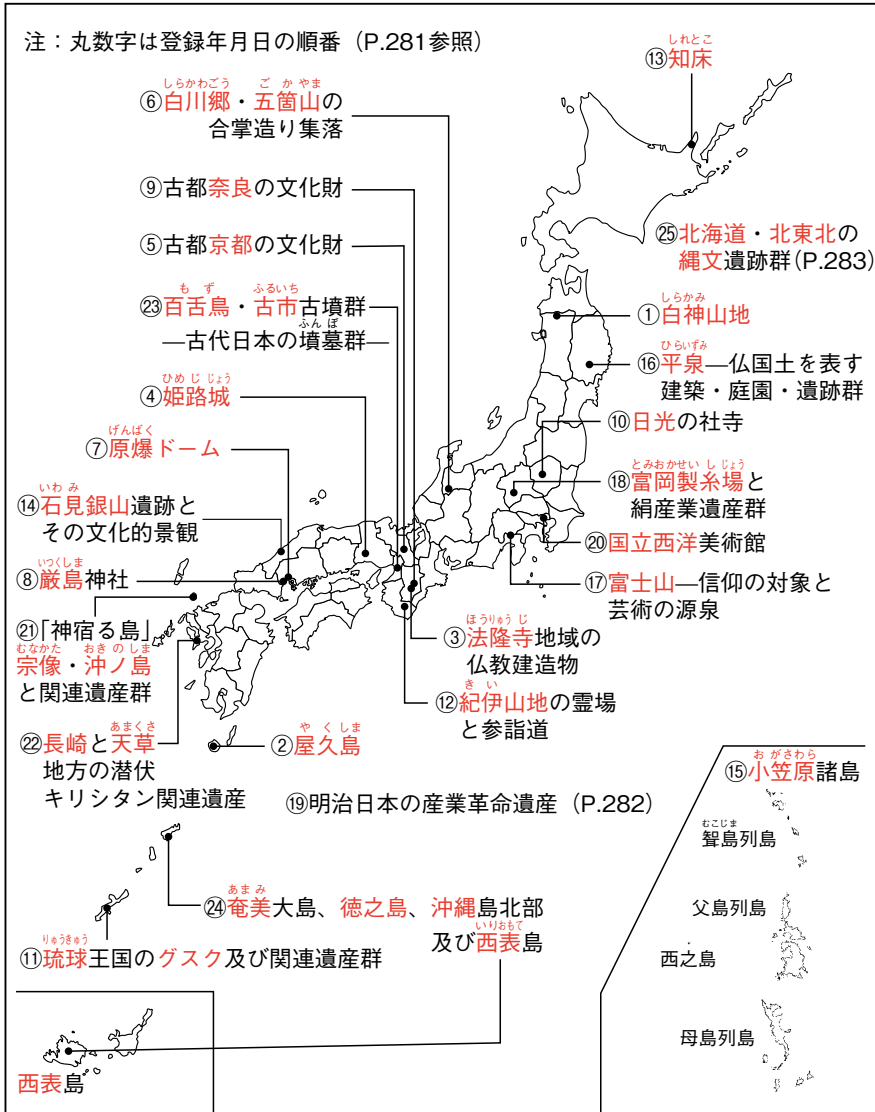

国内地理 世界遺産

世界遺産

世界遺産については毎年のように出題されています。

注：丸数字は登録年月日の順番（P.281参照）

日本の世界遺産	県	登録	ポイント
① 白神山地	青森県 秋田県	1993年	自然遺産 ブナの自然林
② 屋久島	鹿児島県	1993年	自然遺産 縄文杉〔屋久杉〕
③ 法隆寺地域の仏教建造物	奈良県	1993年	法隆寺・法起寺
④ 姫路城	兵庫県	1993年	
⑤ 古都京都の文化財	京都府 滋賀県	1994年	17社寺・城 上賀茂神社・下鴨神社・清水寺・教王護国寺〔東寺〕・延暦寺・醍醐寺・宇治上神社・仁和寺・平等院・高山寺・西芳寺〔苔寺〕・天竜寺・鹿苑寺〔金閣寺〕・西本願寺・二条城・慈照寺〔銀閣寺〕・龍安寺
⑥ 白川郷・五箇山の合掌造り集落	岐阜県 富山県	1995年	白川郷 (岐阜県) 五箇山 (富山県)
⑦ 原爆ドーム	広島県	1996年	広島平和記念碑
⑧ 厳島神社	広島県	1996年	宮島
⑨ 古都奈良の文化財	奈良県	1998年	東大寺・春日大社・興福寺・元興寺・薬師寺・唐招提寺・平城宮跡・春日山原始林
⑩ 日光の社寺	栃木県	1999年	東照宮・二荒山神社・輪王寺
⑪ 琉球王国のグスク及び関連遺産群	沖縄県	2000年	首里城跡・今帰仁城跡・座喜味城跡・勝連城跡・中城跡 識名園 玉陵 斎場御獄 他
⑫ 紀伊山地の霊場と参詣道	奈良県 三重県 和歌山県	2004年	熊野三山〔熊野本宮大社・熊野速玉大社・熊野那智大社・青岸渡寺・那智大滝 他〕・高野山〔金剛峯寺 他〕、吉野・大峯〔吉野山 他〕
⑬ 知床	北海道	2005年	自然遺産 カムイワッカの滝・羅臼岳 他
⑭ 石見銀山遺跡とその文化的景観	島根県	2007年	大森銀山・温泉津 他
⑮ 小笠原諸島	東京都	2011年	自然遺産 父島・母島・西之島 他
⑯ 平泉—仏国土を表す建築・庭園・遺跡群	岩手県	2011年	中尊寺〔金色堂〕・毛越寺・無量光院跡・観自在王院跡・金鶏山 他
⑰ 富士山—信仰の対象と芸術の源泉	山梨県 静岡県	2013年	富士五湖〔山中湖・河口湖・西湖・精進湖・本栖湖〕・浅間大社・忍野八海・白糸の滝・三保の松原 他