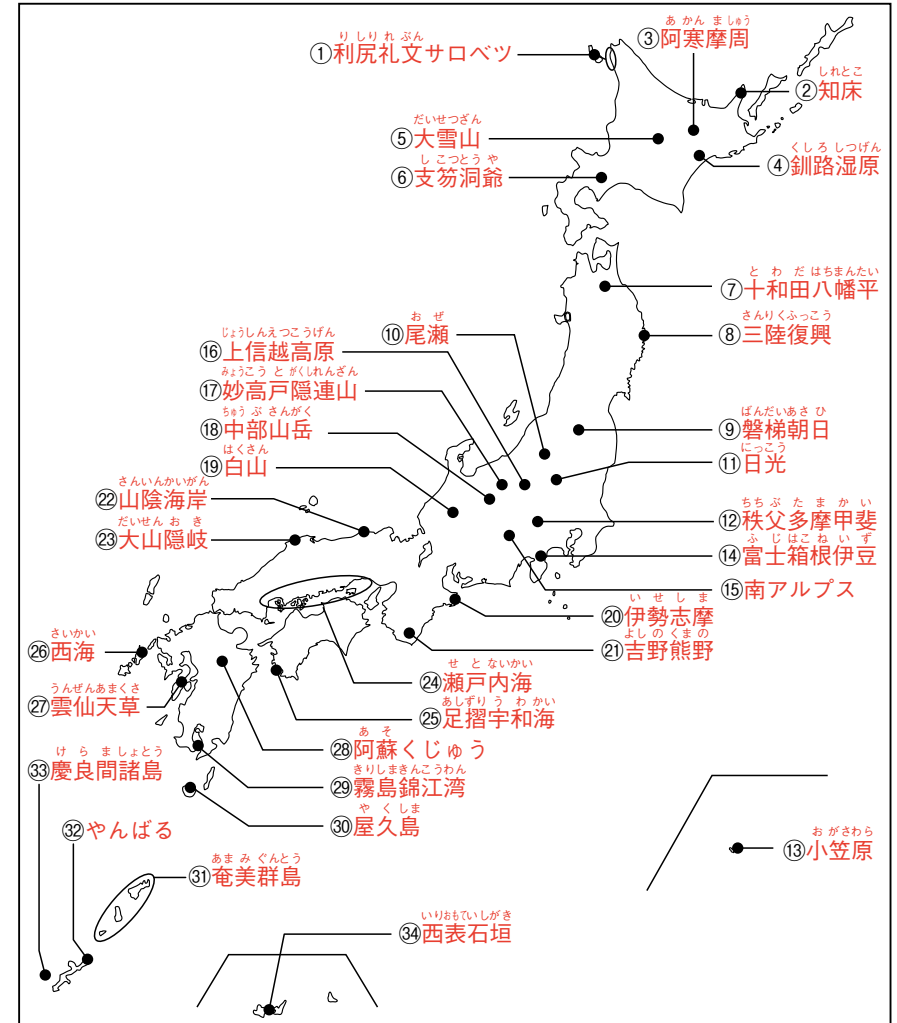

1 国内地理 県庁所在地・旧国名

県庁所在地

●注意する県庁所在地

県名	県庁所在地	県名	県庁所在地	県名	県庁所在地
北海道	札幌	神奈川県	横浜	兵庫県	神戸
岩手県	盛岡	山梨県	甲府	島根県	松江
宮城県	仙台	石川県	金沢	香川県	高松
茨城県	水戸	愛知県	名古屋	愛媛県	松山
栃木県	宇都宮	三重県	津	沖縄県	那覇
群馬県	前橋	滋賀県	大津		

旧国名

伝統工芸品や特産品の中には旧国名が入ったものが少なくありません。また、地名や民謡にも旧国名が入ったものもあります。旧国名を知っているとどこの県かわかるものもありますので、ぜひ覚えておきましょう。

●旧国名が入ったもの (名称中の色文字は旧国名)

名称	都道府県名	名称	都道府県名
信州そば (信濃)	長野県	河内音頭	大阪府
甲州ぶどう (甲斐)	山梨県	紀州みかん (紀伊)	和歌山県
近江牛	滋賀県	備後餅	広島県
能登半島	石川県	備前焼	岡山県
加賀友禅	石川県	出雲大社	島根県
越中おわら節	富山県	阿波踊り	徳島県
丹後半島	京都府	讃岐うどん	香川県
若狭湾	福井県	土佐犬	高知県
越前ガ二、越前岬	福井県	伊予かん	愛媛県
美濃焼	岐阜県	大隅半島	鹿児島県

2 国内地理 国立公園

国立公園

国家試験では国立公園とその公園内に含まれる観光地を組み合わせたものも出題されています。地図を参考に国立公園名だけでなく、その中に含まれる観光地についてもあわせて覚えておきましょう。